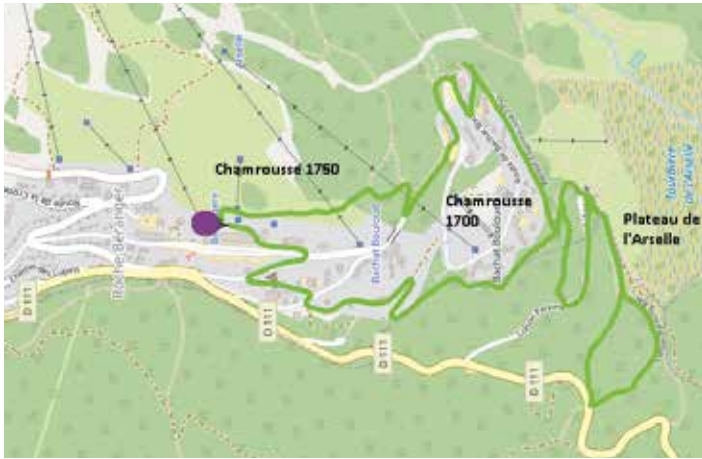

ENCADREMENT

GUIDED OUTINGS

CHAMROUSSE 1750

École Moniteur cycliste français (MCF)

+33 (0)4 76 89 89 61 - sgambato-activities.fr

Chamrousse plus proche de vous !

© OT Chamrousse/CA - Photo © Fred Guertin

CHAMROUSSE
ALPES-FRANCE 1700

CIRCUITS

vttae &
cross country

CROSS COUNTRY & ELECTRIC MOUNTAIN BIKING

DÉBUTANT 1
BEGINNER 1

 6,92 km
 150 m
 160 m

INTERMÉDIAIRE 2
MID-LEVEL 2

 9,79 km
 219 m
 229 m

DÉBUTANT 2
BEGINNER 2