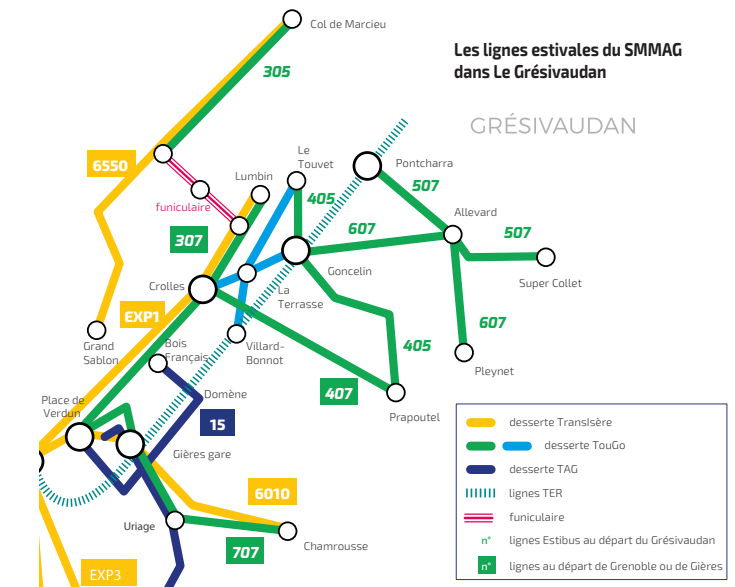

COL DE MARCIEU - FUNICULAIRE									
PLATEAU DES PETITES ROCHES	COL DE MARCIEU	10.30	11.30	12.30	13.30	14.30	15.30	16.30	17.30
	HAMEAU SAINT MICHEL	10.33	11.33	12.33	13.33	14.33	15.33	16.33	17.33
	LE COMBET	10.34	11.34	12.34	13.34	14.34	15.34	16.34	17.34
	LA BATIE	10.35	11.35	12.35	13.35	14.35	15.35	16.35	17.35
	LES GUILLOTS	10.36	11.36	12.36	13.36	14.36	15.36	16.36	17.36
	LES PELLOUX	10.38	11.38	12.38	13.38	14.38	15.38	16.38	17.38
	LE PRAYER	10.39	11.39	12.39	13.39	14.39	15.39	16.39	17.39
	LES CHATAINS	10.41	11.41	12.41	13.41	14.41	15.41	16.41	17.41
	LES MASSARDS	10.42	11.42	12.42	13.42	14.42	15.42	16.42	17.42
	LES VIALS	10.43	11.43	12.43	13.43	14.43	15.43	16.43	17.43
LES GAUDES (FUNICULAIRE)	10.45	11.45	12.45	13.45	14.45	15.45	16.45	17.45	

Retrouvez toutes les lignes estivales du SMMAG sur mobilités-m.fr

Agence M

1846 rue de Belledonne - 38920 Crolles

0 800 941 103

numéro vert, service et appel gratuits

Ne pas jeter sur la voie publique