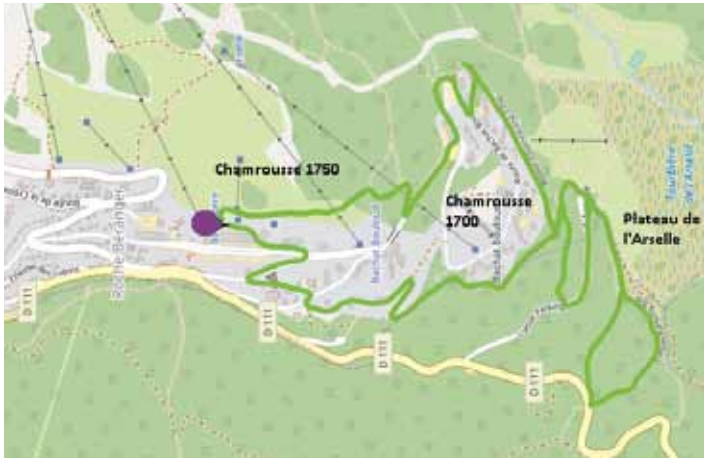

guideschamrousse@gmail.com

Chamrousse plus proche de vous !

© OT Chamrousse/CA - Photo © Fred Guerdin

CHAMROUSSE
Alpes - France 1700

CIRCUITS
*vttae &
cross country*

CROSS-COUNTRY AND ELECTRIC BIKES TRACKS

DÉBUTANT 1
BEGINNER 1

 6,92 km
 150 m
 160 m

INTERMÉDIAIRE 2
MID-LEVEL 2

 9,79 km
 219 m
 229 m

DÉBUTANT 2
BEGINNER 2

 6,92 km
 158 m
 164 m

INTERMÉDIAIRE 3
MID-LEVEL 3

 13,22 km
 314 m
 318 m