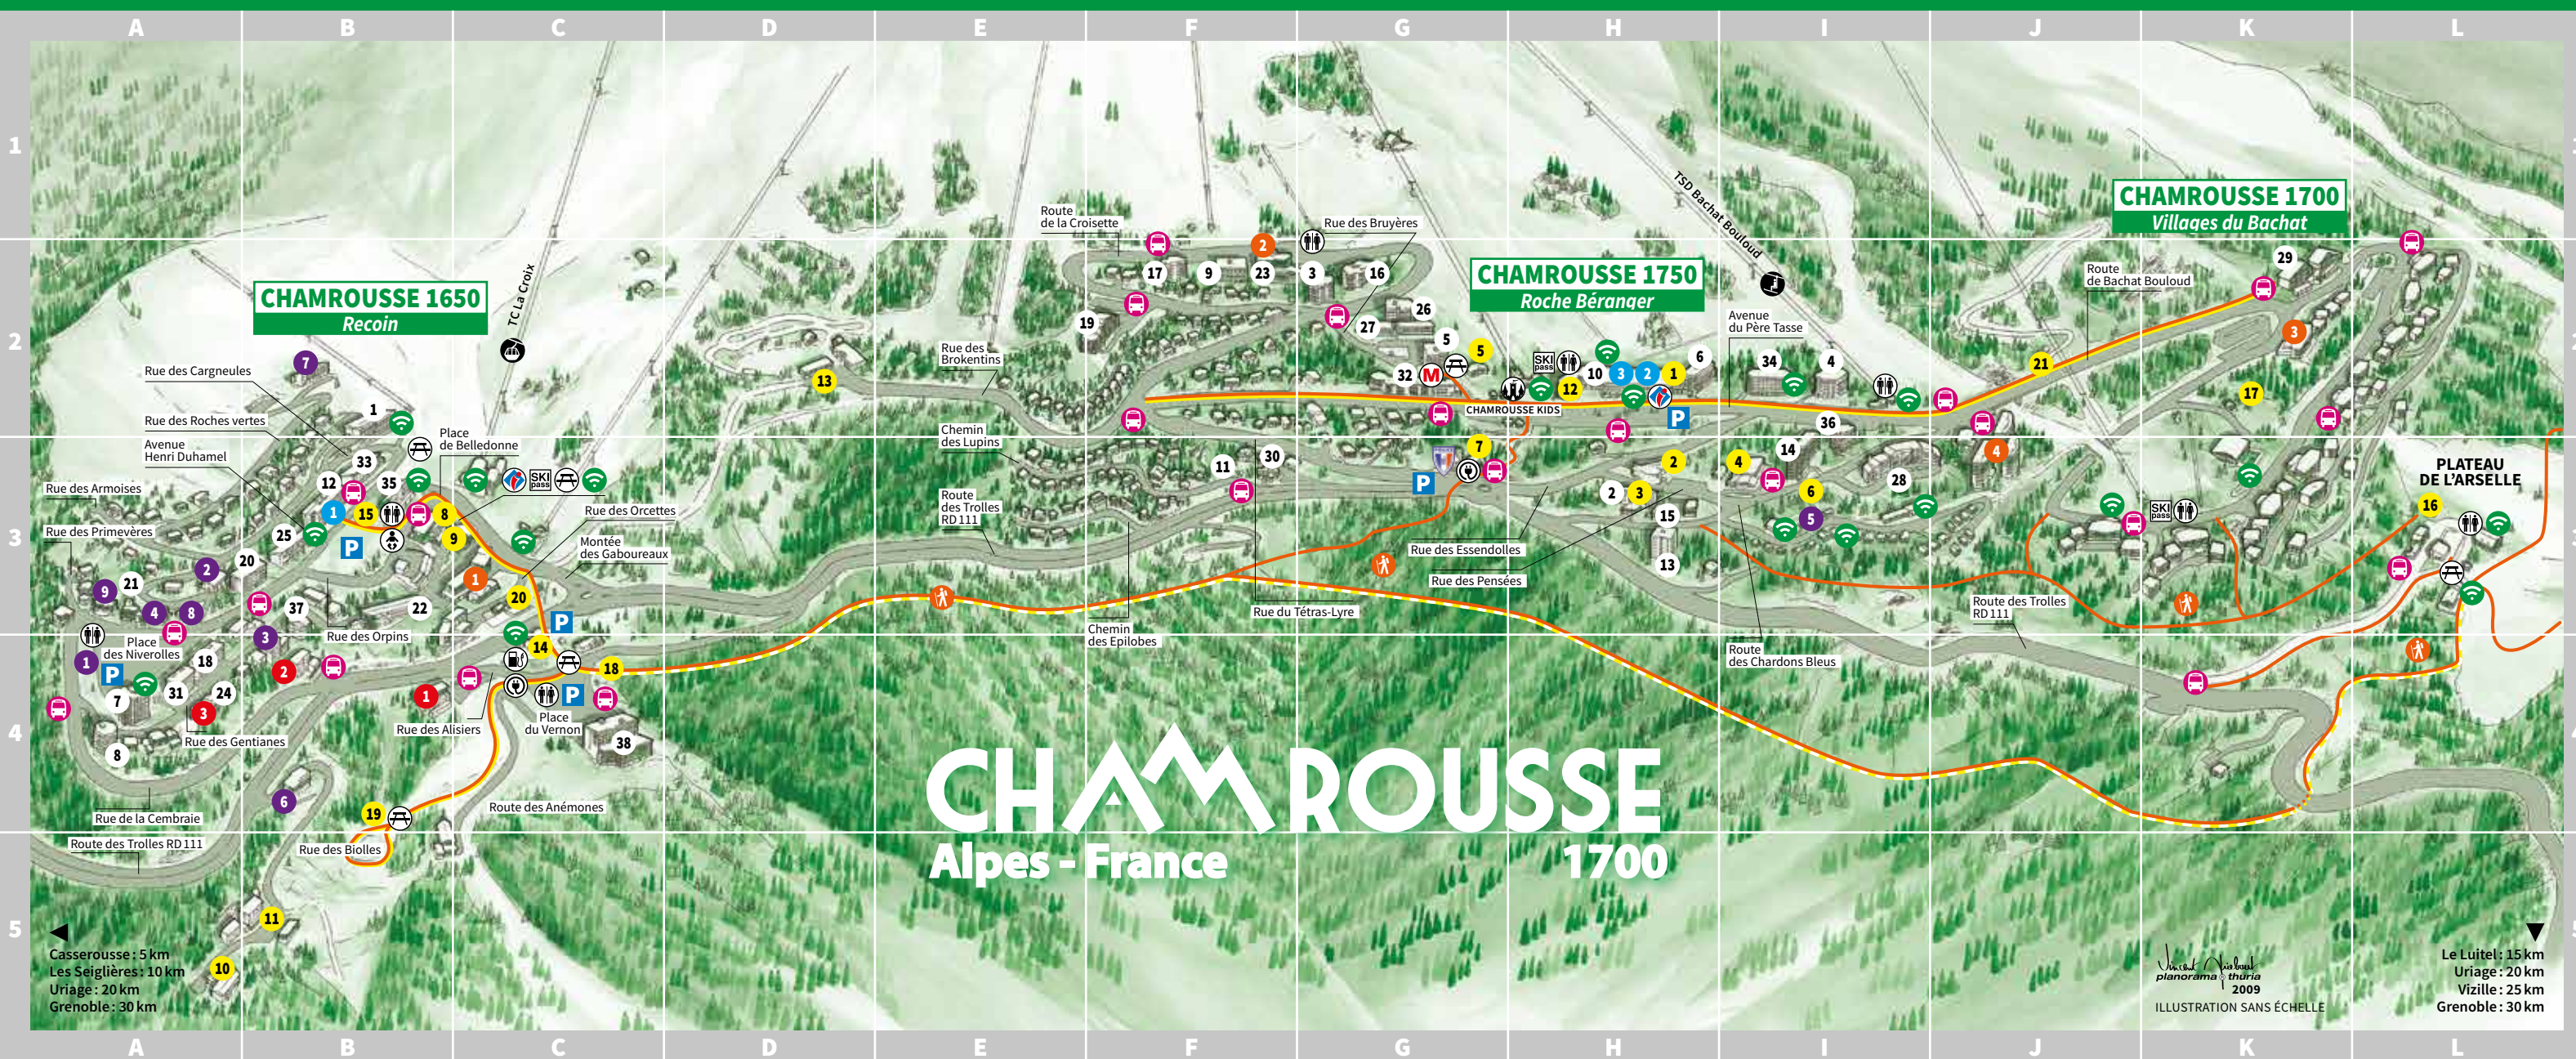

PLAN STATION ÉTÉ SUMMER RESORT MAP

- LÉGENDE KEY**
- Office de Tourisme Tourist Office
 - Vente forfaits VTT/piétons Pass sale point
 - Points d'accès WiFi WiFi hotspots
 - Toilettes publiques Public restrooms
 - Arrêt navette gratuite Shuttle stop
 - Parking Parking area
 - Station essence Petrol station
 - Borne de recharge voiture Car charging station
 - Police municipale Police station
 - Cabinet médical Medical center
 - Table de pique-nique Picnic table
 - Point change bébé Baby changing point
 - Liaison piétonne Foot path
 - Accès poussettes Strollers access
 - Accès poussettes 4x4 Off-road strollers access
 - Télésiège Chairlift
 - Télécabine Gondola

- 3 G2** Arolles (les)
- 4 I2** Arselle (l')
- 5 G2** Autanes (les)
- 6 H2** Bellevue (le)
- 7 A4** Cap 2000
- 8 A4** Carina (le)
- 9 F2** Carlins (les)
- 10 H2** Centre commercial/Olympic
- 11 F3** Chalets de Belledonne (les)
- 12 B3** Chamois (le)
- 13 H3** Chardons bleus (les)
- 14 I3** Claret (le)
- 15 H3** Crocus (les)
- 16 G2** Croisette (la)
- 17 F2** Cytises (les)
- 18 A4** Dauphins (les)
- 19 F2** Edelweiss (l')
- 20 B3** Éterlou (l')

- 21 A3** Flocons (les)
- 22 B3** Gentianes (les)
- 23 F2** Grive (la)
- 24 A4** Hippocampe (l')
- 25 B3** Jonquilles (les)
- 26 G2** Lauzière (la)
- 27 G2** Malottes (les)
- 28 I3** Marmottes (les)
- 29 K2** Martinets (les)
- 30 F3** Mazot (le)
- 31 A4** Mirador (le)
- 32 G2** Motel (le)
- 33 B3** Myrtilles (les)
- 34 I2** Panoramic (le)
- 35 B3** Résidence (la)
- 36 I2** Taillefer (le)
- 37 B3** Vans (les)
- 38 C4** Vernon (le)

- 37 B3** Vans (les)
- 38 C4** Vernon (le)