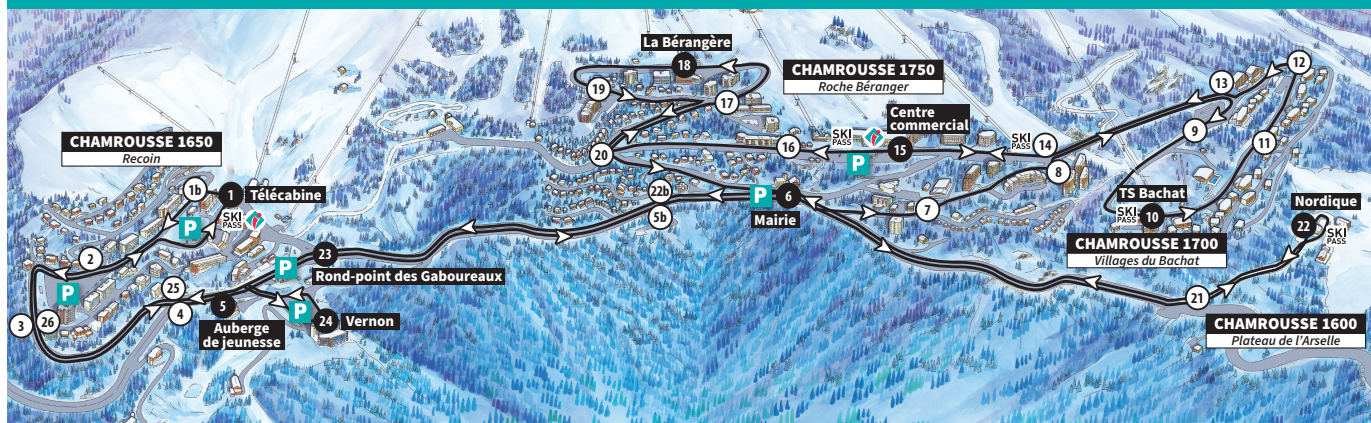

CHAMROUSSE

HORAIRES NAVETTES
AILES DE SAISON* HIVER 2025-26

* Sous réserve de place.

*** DU 30 MARS AU 12 AVRIL 2026**

PLAN STATION

LÉGENDE Office de Tourisme Caisse ou distributeur de forfaits Parking Arrêts principaux Arrêts desservis à la demande

- | | | | | | |
|---------------------|------------------------------|--|-----------------------------|----------------------------|-------------------------------------|
| 1 Télécabine | 5 Auberge de Jeunesse | 9 Villages du Bachat (ACCUEIL) | 14 Écrin | 19 Edelweiss | 23 Rond-point des Gaboureaux |
| 1b Duhamel | 5b Lupins | 10 TS Bachat | 15 Centre commercial | 20 Tétrasyre | 24 Vernon |
| 2 Niverolles | 6 Mairie | 11 Sorbier (VILLAGES DU BACHAT) | 16 Motel | 21 Parking nordique | 25 Le Virage |
| 3 Cap 2000 | 7 École | 12 Épicéas (VILLAGES DU BACHAT) | 17 Bruyères | 22 Nordique | 26 Cap 2000 |
| 4 Le Virage | 8 Écrin | 13 Martinets | 18 La Bérangère | 22b Lupins | |